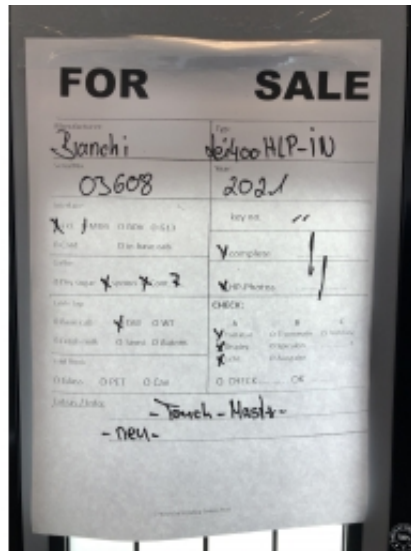

4 X Bianchi LEI 400 HLP IN - NEW

Available Machines: 4 X Bianchi LEI 400 HLP IN - NEW (2024-11-21)

Nr	Serial	Year	Notes	Status
1	703-03608-21	2021		In stock
2	703-03604-21	2021		In stock
3	703-99450-20	2020		In stock
4	703-03611-21	2021		In stock

Product Images

FOR SALE	
Manufacturer: Bianchi	Type: LE1400 IV
Serial No: 99450	Year: 2020
Interface:	key ID: 11
<input checked="" type="checkbox"/> Coin	<input type="checkbox"/> Card
<input checked="" type="checkbox"/> Dry sugar	<input checked="" type="checkbox"/> Coffee
Color Top:	Color: complete
<input type="checkbox"/> Blue cab	<input checked="" type="checkbox"/> DM
<input type="checkbox"/> French milk	<input type="checkbox"/> Soda
Card Panel:	<input checked="" type="checkbox"/> Photo
<input type="checkbox"/> Glass	<input type="checkbox"/> PET
Extra Info: NEW	

FOR SALE	
Manufacturer: Bianchi	Type: LE1400 NLP-110
Serial No: 03611	Year: 2021
Interface:	key ID: 11
<input checked="" type="checkbox"/> Coin	<input type="checkbox"/> Card
<input checked="" type="checkbox"/> Dry sugar	<input checked="" type="checkbox"/> Coffee
Color Top:	Color: complete
<input checked="" type="checkbox"/> Blue cab	<input checked="" type="checkbox"/> DM
<input type="checkbox"/> French milk	<input type="checkbox"/> Soda
Card Panel:	<input checked="" type="checkbox"/> Photo
<input type="checkbox"/> Glass	<input type="checkbox"/> PET
Extra Info: - New -	