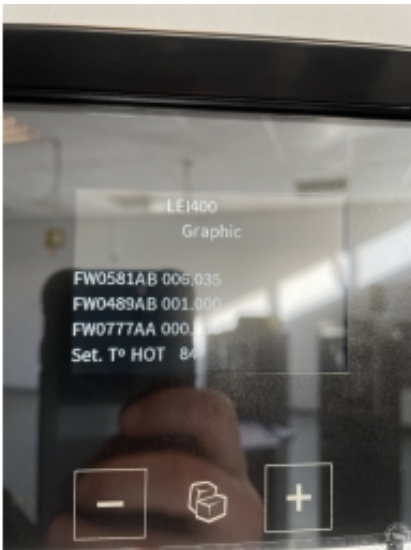

4 X Bianchi LEI 400 HLP IN - NEW

Available Machines: 4 X Bianchi LEI 400 HLP IN - NEW (2024-11-21)

Nr	Serial	Year	Notes	Status
1	703-03608-21	2021		In stock
2	703-03604-21	2021		In stock
3	703-99450-20	2020		In stock
4	703-03611-21	2021		In stock

Product Images

FOR SALE	
Manufacturer: Bianchi	Type: LE1400 IV
Serial No: 99450	Year: 2020
Interface:	key ID: 11
<input checked="" type="checkbox"/> Coin	<input type="checkbox"/> Card
<input checked="" type="checkbox"/> Dry sugar	<input checked="" type="checkbox"/> Coffee
Color Top:	Color: complete
<input type="checkbox"/> Blue cab	<input checked="" type="checkbox"/> DM
<input type="checkbox"/> French milk	<input type="checkbox"/> Soda
Card Panel:	<input checked="" type="checkbox"/> Photo
<input type="checkbox"/> Glass	<input type="checkbox"/> PET
Extra Info: NEW	

FOR SALE	
Manufacturer: Bianchi	Type: LE1400 NLP-110
Serial No: 03611	Year: 2021
Interface:	key ID: 11
<input checked="" type="checkbox"/> Coin	<input type="checkbox"/> Card
<input checked="" type="checkbox"/> Dry sugar	<input checked="" type="checkbox"/> Coffee
Color Top:	Color: complete
<input checked="" type="checkbox"/> Blue cab	<input checked="" type="checkbox"/> DM
<input type="checkbox"/> French milk	<input type="checkbox"/> Soda
Card Panel:	<input checked="" type="checkbox"/> Photo
<input type="checkbox"/> Glass	<input type="checkbox"/> PET
Extra Info: - New -	