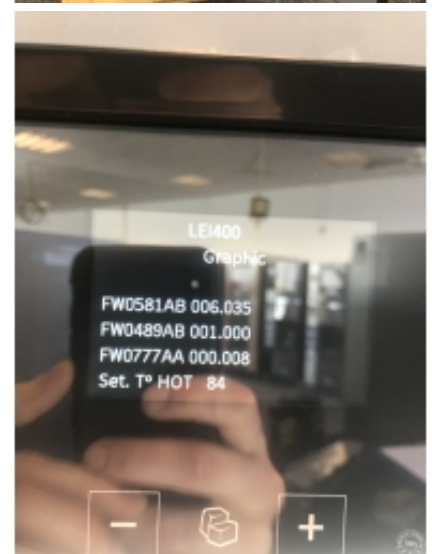

4 X Bianchi LEI 400 HLP IN - NEW

Available Machines: 4 X Bianchi LEI 400 HLP IN - NEW (2024-11-21)

Nr	Serial	Year	Notes	Status
1	703-03608-21	2021		In stock
2	703-03604-21	2021		In stock
3	703-99450-20	2020		In stock
4	703-03611-21	2021		In stock

Product Images

FOR SALE	
Manufacturer: Bianchi	Type: LE1400 IV
Serial No: 99450	Year: 2020
Interface:	key ID: 11
<input checked="" type="checkbox"/> Coin	<input type="checkbox"/> Card
<input checked="" type="checkbox"/> Dry sugar	<input checked="" type="checkbox"/> Coffee
Color Top:	Color: complete
<input type="checkbox"/> Blue cab	<input checked="" type="checkbox"/> DM
<input type="checkbox"/> French milk	<input type="checkbox"/> Soda
Card Panel:	<input checked="" type="checkbox"/> Photo
<input type="checkbox"/> Glass	<input type="checkbox"/> PET
Extra Info: NEW	

FOR SALE	
Manufacturer: Bianchi	Type: LE1400 NLP-110
Serial No: 03611	Year: 2021
Interface:	key ID: 11
<input checked="" type="checkbox"/> Coin	<input type="checkbox"/> Card
<input checked="" type="checkbox"/> Dry sugar	<input checked="" type="checkbox"/> Coffee
Color Top:	Color: complete
<input checked="" type="checkbox"/> Blue cab	<input checked="" type="checkbox"/> DM
<input type="checkbox"/> French milk	<input type="checkbox"/> Soda
Card Panel:	<input checked="" type="checkbox"/> Photo
<input type="checkbox"/> Glass	<input type="checkbox"/> PET
Extra Info: - New -	