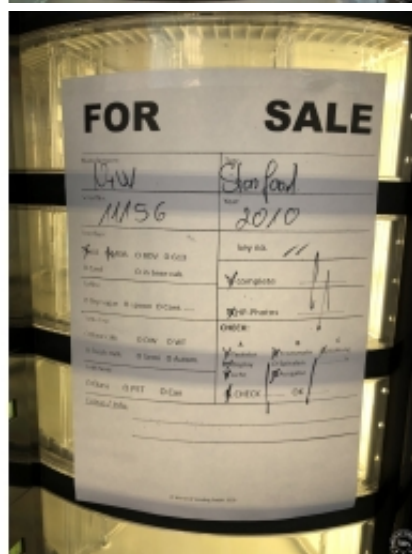

4 X N+W Necta Starfood - 8 Level

Available Machines: 4 X N+W Necta Starfood - 8 Level (2024-11-24)

Nr	Serial	Year	Notes	Status
1	371-01665-6	2006		Reserved
2	371-11156-10	2010		Reserved
3	371-01966-8	2008		In stock
4	371-11179-10	2010		In stock

Product Images

FOR SALE	
Manufacturer: N+D	Type: Starfood
Serial No: 01966	Year: 2008
Color: <input type="checkbox"/> Black <input type="checkbox"/> Silver <input type="checkbox"/> Grey <input type="checkbox"/> Gold	Buy no. 1
Condition: <input type="checkbox"/> In case <input type="checkbox"/> In base cab.	<input checked="" type="checkbox"/> complete
Material: <input type="checkbox"/> Steel <input type="checkbox"/> Plastic <input type="checkbox"/> Glass	<input checked="" type="checkbox"/> HP-Plastic
Lock type: <input type="checkbox"/> DM <input type="checkbox"/> WT	CHECK: <input type="checkbox"/> A <input type="checkbox"/> B <input type="checkbox"/> C
Front side: <input type="checkbox"/> Solid <input type="checkbox"/> Glass	<input checked="" type="checkbox"/> Disposal <input type="checkbox"/> Dispenser
Unit type: <input type="checkbox"/> Floor <input type="checkbox"/> Wall <input type="checkbox"/> Counter	<input checked="" type="checkbox"/> SAM <input type="checkbox"/> Dispenser
Material: <input type="checkbox"/> Steel <input type="checkbox"/> PET <input type="checkbox"/> Glass	<input checked="" type="checkbox"/> CHECK <input type="checkbox"/> OK
Zusätzliche Info: Blade gebrochen	