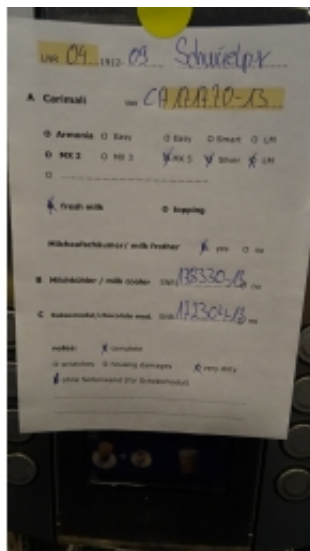

17 X Carimali MX-5 LM

Available Machines: 17 X Carimali MX-5 LM (2024-11-22)

Nr	Serial	Year	Notes	Status
1	355-70062-13	2013	<i>with Chocolate module</i>	In stock
2	355-71762-13	2013	<i>with Chocolate module</i>	In stock
3	355-71791-13	2013	<i>with Chocolate module</i>	In stock
4	355-174773-13	2013		In stock
5	355-171751-13	2013		In stock
6	355-171770-13	2013	<i>very dirty</i>	In stock
7	355-171783-13	2013		In stock
8	355-171792-13	2013		In stock
9	355-171767-13	2013		In stock
10	355-171795-13	2013	<i>very dirty</i>	In stock
11	355-171796-13	2013	<i>very dirty</i>	In stock
12	355-193688-14	2014		In stock
13	355-171752-13	2013		In stock
14	355-171760-13	2013		In stock
15	355-171766-13	2013		In stock
16	355-188339-14	2014		In stock
17	355-0170842-1	2013		In stock
	3			

Product Images

LNK 05 1912 A dueren

A Central mit CA NAGA-15

Aroma Easy Easy Smart LH

MK 2 MK 3 MK 5 Silver LH

fresh milk tapping

Milchschäumer / milk frother yes no

B Milchsteril / milk cooler 20L 10L

C Kapselmodell / capsule mod. 20L 10L

note: Komplett

2000mAh Heizung / heating very dry

ohne Schmelzwass (für Schmelzwass)

LNK 05 1912 A Jolin

A Central mit CA NAGA-15

Aroma Easy Easy Smart LH

MK 2 MK 3 MK 5 Silver LH