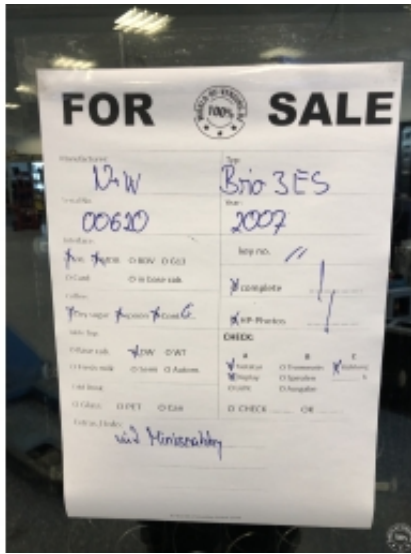

16 X N+W Necta Brio 3 ES - Mini Snakky

Available Machines: 16 X N+W Necta Brio 3 ES - Mini Snakky (2024-12-03)

Nr	Serial	Year	Notes	Status
1	326-00840-6	2006		In stock
2	326-02065-6	2006		In stock
3	326-00354-9	2009		In stock
4	326-00620-7	2007		In stock
5	326-00692-7	2007		In stock
6	326-00204-9	2009		In stock
7	326-00754-6	2006		In stock
8	326-00453-8	2008		In stock
9	326-00751-7	2007		In stock
10	326-00817-6	2006		In stock
11	326-10540-10	2010		Reserved
12	326-00613-8	2008		In stock
13	326-00600-8	2008		In stock
14	326-10370-10	2010		In stock
15	326-00670-6	2006		In stock
16	326-10426-10	2010		In stock

Product Images

World of Vending

Verkaufsautomaten - Vending machines

FOR SALE	
Manufacturer: N+W	Type: Brio 3 ES
Serial No.: 10540	Year: 2010
Weight: <input checked="" type="checkbox"/> 100kg <input type="checkbox"/> 120kg <input type="checkbox"/> 150kg	Key no.: 11
<input type="checkbox"/> Card <input type="checkbox"/> in basic cab.	<input checked="" type="checkbox"/> complete
Coffee: <input checked="" type="checkbox"/> Dry mixer <input checked="" type="checkbox"/> spoon <input checked="" type="checkbox"/> 6	<input checked="" type="checkbox"/> 167 Photos
Take top: <input type="checkbox"/> Beer cab. <input type="checkbox"/> FM <input type="checkbox"/> WT	CHECK: <input type="checkbox"/> A <input type="checkbox"/> B <input type="checkbox"/> C
<input type="checkbox"/> Fresh milk <input type="checkbox"/> Servo <input type="checkbox"/> Autom.	<input checked="" type="checkbox"/> 100% <input type="checkbox"/> 100% <input type="checkbox"/> 100%
Cold Fresh: <input type="checkbox"/> Glass <input type="checkbox"/> PET <input type="checkbox"/> Can	<input type="checkbox"/> 100% <input type="checkbox"/> 100% <input type="checkbox"/> 100%
Location/Info: +Mini Snakky	<input type="checkbox"/> CHECK OK