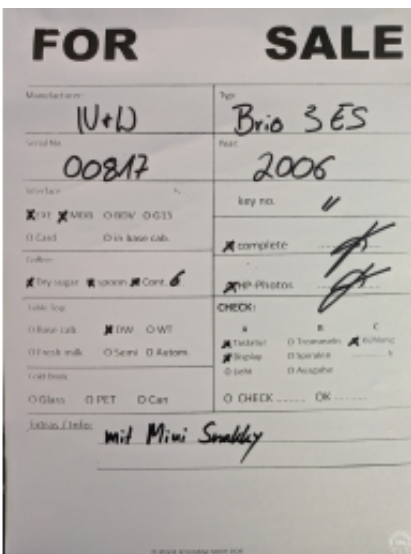

Product Images

World of Vending

Verkaufsautomaten - Vending machines

FOR SALE	
Manufacturer: N+W	Type: Brio 3 ES
Serial No.: 10540	Year: 2010
Weight: <input checked="" type="checkbox"/> 100kg <input type="checkbox"/> 120kg <input type="checkbox"/> 150kg	Key no.: 11
<input type="checkbox"/> Card <input type="checkbox"/> in basic cab.	<input checked="" type="checkbox"/> complete
Coffee: <input checked="" type="checkbox"/> Dry mixer <input checked="" type="checkbox"/> spoon <input checked="" type="checkbox"/> 6	<input checked="" type="checkbox"/> 167 Photos
Take top: <input type="checkbox"/> Beer cab. <input type="checkbox"/> FM <input type="checkbox"/> WT	CHECK: <input type="checkbox"/> A <input type="checkbox"/> B <input type="checkbox"/> C
<input type="checkbox"/> Fresh milk <input type="checkbox"/> Servo <input type="checkbox"/> Autom.	<input checked="" type="checkbox"/> 100% <input type="checkbox"/> 100% <input type="checkbox"/> 100%
Cold Fresh: <input type="checkbox"/> Glass <input type="checkbox"/> PET <input type="checkbox"/> Can	<input type="checkbox"/> 100% <input type="checkbox"/> 100% <input type="checkbox"/> 100%
Location/Info: +Mini Snakky	<input type="checkbox"/> CHECK OK