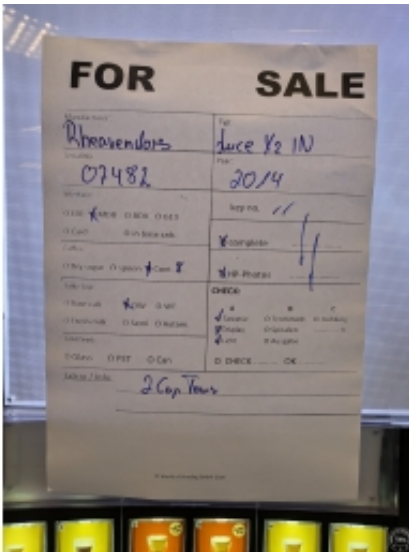

### Product Images

**FOR SALE**

Manufacturer: <b>Rheavendors</b>	Typ: <b>Luce X2 IN</b>
Model No: <b>05076</b>	Year: <b>2017</b>
Color: <input checked="" type="checkbox"/> LX <input checked="" type="checkbox"/> MEX <input type="checkbox"/> BOW <input type="checkbox"/> O-013	Key ID: //
<input type="checkbox"/> Card <input type="checkbox"/> Coin base cab.	<input checked="" type="checkbox"/> complete
<input type="checkbox"/> Cash	<input checked="" type="checkbox"/> HP-Photos
<input type="checkbox"/> Dry sugar <input type="checkbox"/> Spoon <input checked="" type="checkbox"/> Cart <b>8</b>	CHECK:
<input type="checkbox"/> Label Top	<input type="checkbox"/> A <input type="checkbox"/> B <input type="checkbox"/> C
<input type="checkbox"/> BSW CAB. <input checked="" type="checkbox"/> TMW <input type="checkbox"/> O W1	<input checked="" type="checkbox"/> Tastatur <input type="checkbox"/> Transmitter <input type="checkbox"/> Keyboard
<input type="checkbox"/> French style <input type="checkbox"/> Silver <input type="checkbox"/> A-Block	<input checked="" type="checkbox"/> Display <input type="checkbox"/> Speaker <input type="checkbox"/> S
Cash Feed	<input type="checkbox"/> Light <input type="checkbox"/> Jumper
<input type="checkbox"/> Glass <input type="checkbox"/> PET <input type="checkbox"/> Can	<input type="checkbox"/> D CHECK ..... OK