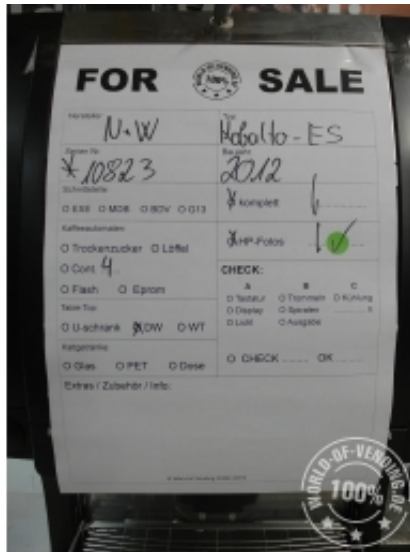

8 X N+W Necta Kobalto ES

Available Machines: 8 X N+W Necta Kobalto ES (2024-12-04)

Nr	Serial	Year	Notes	Status
1	150-11426-11	2011		In stock
2	150-10823-12	2012		In stock
3	150-11425-11	2011		In stock
4	150-02430-8	2008		In stock
5	150-11191-19	2019		In stock
6	150-11352-19	2019		In stock
7	150-13978-19	2019		In stock
8	150-11203-16	2016		In stock

Product Images

FOR SALE	
Manufacturer: N+U	Type: Kobalto ES
Serial no: M203	Year: 2016
Interface:	key no. 11
<input checked="" type="checkbox"/> Coin	<input type="checkbox"/> In base coin
<input type="checkbox"/> Dry sugar	<input checked="" type="checkbox"/> Coffee
Table Top:	<input checked="" type="checkbox"/> HP Photos
<input type="checkbox"/> Base cab.	<input checked="" type="checkbox"/> D/W
<input type="checkbox"/> Fresh milk	<input type="checkbox"/> Semi
Cable Break:	<input type="checkbox"/> Glass
<input type="checkbox"/> PET	<input type="checkbox"/> Can
<input type="checkbox"/> CHECK	<input type="checkbox"/> DE
Extras / Info: Tropfgitter fehlt	