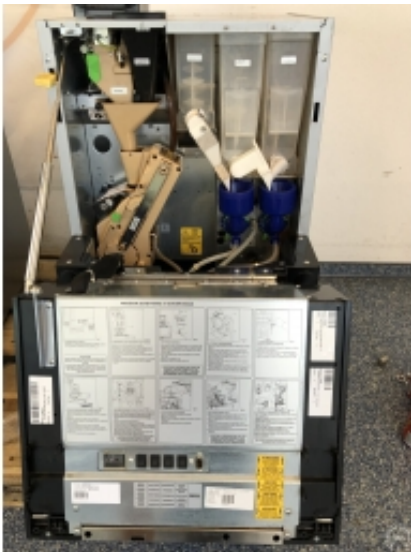

8 X N+W Necta Kobalto ES

Available Machines: 8 X N+W Necta Kobalto ES (2024-12-04)

Nr	Serial	Year	Notes	Status
1	150-11426-11	2011		In stock
2	150-10823-12	2012		In stock
3	150-11425-11	2011		In stock
4	150-02430-8	2008		In stock
5	150-11191-19	2019		In stock
6	150-11352-19	2019		In stock
7	150-13978-19	2019		In stock
8	150-11203-16	2016		In stock

Product Images

FOR SALE	
Manufacturer: N+U	Type: Kobalto ES
Serial no: M203	Year: 2016
Interface:	key no. 11
<input checked="" type="checkbox"/> Coin	<input type="checkbox"/> In base coin
<input type="checkbox"/> Dry sugar	<input checked="" type="checkbox"/> Coffee
Table Top:	<input checked="" type="checkbox"/> HP Photos
<input type="checkbox"/> Base cab.	<input checked="" type="checkbox"/> D/W
<input type="checkbox"/> Fresh milk	<input type="checkbox"/> Semi
Cable Break:	<input type="checkbox"/> Glass
<input type="checkbox"/> PET	<input type="checkbox"/> Can
<input type="checkbox"/> CHECK	<input type="checkbox"/> DE
Extras / Info: Tropfgitter fehlt	