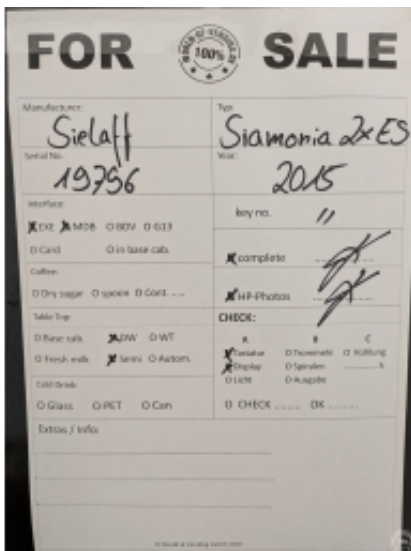

## 5 X Sielaff Siamonie Doppel ES

**Verfügbare Geräte: 5 X Sielaff Siamonie Doppel ES (2024-11-22)**

Nr	Seriennummer	Baujahr	Hinweise	Status
1	<b>771-19796-15</b>	2015		Verfügbar
2	<b>771-23027-15</b>	2015		Verfügbar
3	<b>771-44850-17</b>	2017		Verfügbar
4	<b>771-52879-17</b>	2017		Verfügbar
5	<b>771-52944-17</b>	2017		Verfügbar

**Product gallery:**

**FOR SALE**

Manufacturer: **Sielaff** Type: **Siamonie 2xES**  
 Serial No.: **44850** Year: **2017**

Interface:  EXE  MDE  B2V  G33  
 Card  in base cab.  complete

Coffee:  Dry sugar  spoon  Cort **3**  HP-Photos

Table Top:  Base cab.  DW  WT  Display  Spindel  h

Fresh milk  Semi  Autom.  Lichte  Ausgabe

Cold Drink:  Glass  PET  Can  CHECK  DE

Extras / info:

**FOR SALE**

Manufacturer: **Sielaff** Type: **Siamonie 2xES**  
 Serial No.: **52879** Year: **2017**