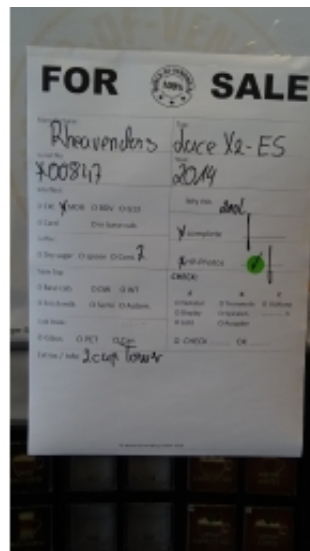

Verfügbare Geräte: 15 X Rheavendors Luce X2 ES - mit To-Go-Einheit (2024-11-22)

Nr	Seriennummer	Baujahr	Hinweise	Status
1	71-00847-14	2014	<i>two cup tower</i>	Verfügbar
2	71-01865-12	2012	<i>two cup tower , Platine defekt</i>	Verfügbar
3	71-04252-13	2013	<i>two cup tower , Platine defekt</i>	Verfügbar
4	71-04739-13	2013	<i>two cup tower</i>	Verfügbar
5	71-02487-11	2011		Verfügbar
6	71-02486-11	2011	<i>Mit Variflex Brüher</i>	Verfügbar
7	71-02489-11	2011	<i>Mit Variflex Brüher</i>	Verfügbar
8	71-03361-14	2014	<i>Mit Variflex Brüher</i>	Verfügbar
9	71-03090-12	2012		Verfügbar
10	71-04246-13	2013		Verfügbar
11	71-04249-13	2013		Verfügbar
12	71-04725-13	2013		Verfügbar
13	71-04742-13	2013		Verfügbar
14	71-04714-13	2013		Verfügbar
15	71-00757-14	2014	<i>mit Carimali brüher</i>	Reserviert

Product gallery: