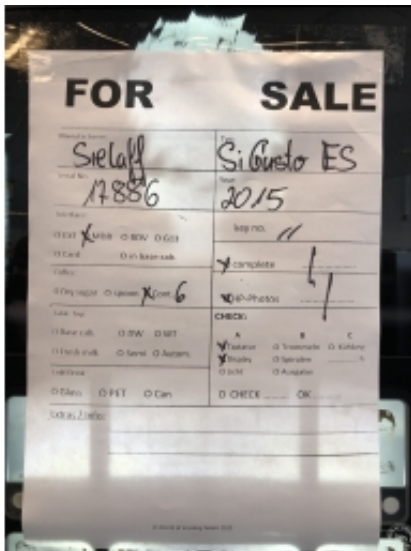

## 3 X Sielaff SiGusto ES

**Verfügbare Geräte: 3 X Sielaff SiGusto ES (2024-09-16)**

Nr	Seriennummer	Baujahr	Hinweise	Status
1	<b>684-17886-15</b>	2015		Verfügbar
2	<b>684-19199-15</b>	2015		Verfügbar
3	<b>684-19374-15</b>	2015		Verfügbar

**Product gallery:**

**FOR SALE**

Manufacturer: <b>Siehoff</b>	Model: <b>Si Gusto ES</b>
Serial No.: <b>19374</b>	Year: <b>2015</b>
Item No.:	Key no. <b>//</b>
<input checked="" type="checkbox"/> Hot <input checked="" type="checkbox"/> MSB <input type="checkbox"/> DRW <input type="checkbox"/> GSS	<input checked="" type="checkbox"/> complete
<input type="checkbox"/> Cash <input type="checkbox"/> in base cab	<input checked="" type="checkbox"/> 14" Photos
Options:	CHECK:
<input type="checkbox"/> Dry sugar <input type="checkbox"/> sugar <input checked="" type="checkbox"/> Cond. <b>7</b>	<input checked="" type="checkbox"/> A <input type="checkbox"/> B <input type="checkbox"/> C
Unit Top:	<input checked="" type="checkbox"/> 100ml <input type="checkbox"/> 150ml <input type="checkbox"/> 200ml
<input type="checkbox"/> Base cab <input checked="" type="checkbox"/> DW <input type="checkbox"/> WT	<input checked="" type="checkbox"/> 100ml <input type="checkbox"/> 150ml <input type="checkbox"/> 200ml
<input type="checkbox"/> 100ml cab <input type="checkbox"/> 150ml <input type="checkbox"/> 200ml	<input checked="" type="checkbox"/> 100ml <input type="checkbox"/> 150ml <input type="checkbox"/> 200ml
Unit base:	<input checked="" type="checkbox"/> 100ml <input type="checkbox"/> 150ml <input type="checkbox"/> 200ml
<input type="checkbox"/> Glass <input type="checkbox"/> PET <input type="checkbox"/> Can	<input type="checkbox"/> CHECK <input type="checkbox"/> OK