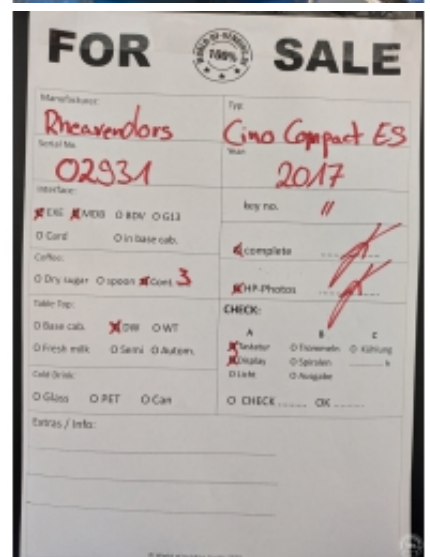

5 X Rheavendors Cino Compact ES

Verfügbare Geräte: 5 X Rheavendors Cino Compact ES (2024-12-04)

Nr	Seriennummer	Baujahr	Hinweise	Status
1	606-05651-16	2016		Reserviert
2	606-09882-15	2015		Verfügbar
3	606-12266-16	2016		Verfügbar
4	606-02931-17	2017		Verfügbar
5	606-47294-17	2017		Verfügbar

Product gallery:

FOR SALE	
Manufacturer: Rheavendors	Type: Cino Compact ES
Serial No. 47294	Year: 2017
Interface:	key no. 0
<input checked="" type="checkbox"/> ERC <input checked="" type="checkbox"/> MDS <input type="checkbox"/> SDV <input type="checkbox"/> G32	<input checked="" type="checkbox"/> complete
<input type="checkbox"/> Card <input type="checkbox"/> in base cab.	<input checked="" type="checkbox"/> HP Photos
Coffee:	
<input type="checkbox"/> Dry sugar <input type="checkbox"/> spoon <input checked="" type="checkbox"/> Cost 3	
Table Top:	CHECK:
<input type="checkbox"/> Base cab. <input checked="" type="checkbox"/> DW <input type="checkbox"/> WT	<input checked="" type="checkbox"/> A <input type="checkbox"/> B <input type="checkbox"/> C
<input type="checkbox"/> Fresh milk <input checked="" type="checkbox"/> Semi <input type="checkbox"/> A4/3%	<input checked="" type="checkbox"/> Testator <input type="checkbox"/> Tommeln <input type="checkbox"/> KIP/ling
Cold Drink:	<input checked="" type="checkbox"/> Display <input type="checkbox"/> Spiralen
<input type="checkbox"/> Glass <input type="checkbox"/> PET <input type="checkbox"/> Can	<input type="checkbox"/> D1331 <input type="checkbox"/> Kugeln
Extras / Info:	<input type="checkbox"/> CHECK <input type="checkbox"/> OK