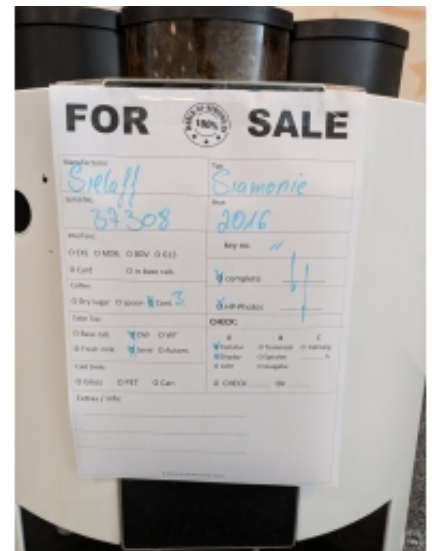

## 13 X Sielaff Siamonie ES

**Verfügbare Geräte: 13 X Sielaff Siamonie ES (2024-11-21)**

Nr	Seriennummer	Baujahr	Hinweise	Status
1	<b>408-37308-16</b>	2016		Verfügbar
2	<b>408-37606-16</b>	2016		Verfügbar
3	<b>408-37608-16</b>	2016		Verfügbar
4	<b>408-37619-16</b>	2016		Verfügbar
5	<b>408-37672-16</b>	2016		Verfügbar
6	<b>408-37763-16</b>	2016		Verfügbar
7	<b>408-37873-16</b>	2016		Verfügbar
8	<b>408-37242-16</b>	2016		Verfügbar
9	<b>408-37275-16</b>	2016		Verfügbar
10	<b>408-37279-16</b>	2016		Verfügbar
11	<b>408-37283-16</b>	2016		Verfügbar
12	<b>408-37306-16</b>	2016		Verfügbar
13	<b>408-69015-18</b>	2018		Verfügbar

**Product gallery:**

**FOR SALE**

Manufacturer: **Sialaff**      Type: **Siamonie ES**  
 Serial No: **37606**      Year: **2016**

Interface:  EYE  MDE  EDV  G32      Key no. **//**  
 Card       in base cab.       complete

**FOR SALE**

Manufacturer: **Sielaff** Type: **Siamonie ES**  
 Serial No.: **37242** Year: **2016**  
 Interface: key no. **11**  
 MDE  BDV  G13  
 Card  in base cab.  complete  
 Coffee:  HP-Photos  
 Dry sugar  spoon  Cont. **3**  
 Table Top: CHECK:  
 Base cab.  DW  WT  
 Fresh milk  Semi  Autom.  
 Milk  Display  Spindel  ...  
 Cold Drink  Lakt  Ausgab  
 Glass  PET  Can  CHECK ..... OK .....  
 Extras / Info: