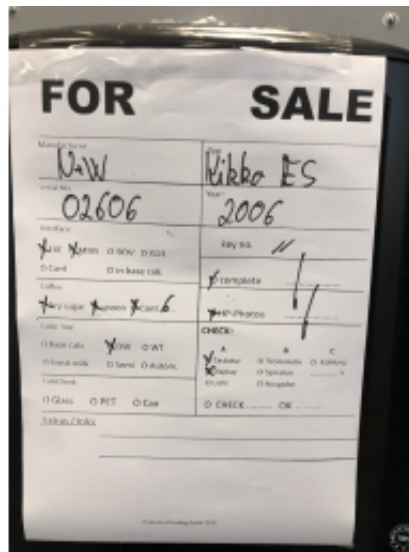

7 X N+W Necta Kikko ES

Trockenzucker, Löffel

Verfügbare Geräte: 7 X N+W Necta Kikko ES (2024-11-22)

Nr	Seriennummer	Baujahr	Hinweise	Status
1	30-02606-6	2006		Reserviert
2	30-00800-6	2006		Verfügbar
3	30-01280-3	2003		Verfügbar
4	30-01768-4	2004		Verfügbar
5	30-01894-2	2002		Verfügbar
6	30-11637-18	2018		Verfügbar
7	30-00884-5	2005		Verfügbar

Product gallery:

FOR SALE	
Manufacturer: N+W	Type: Kikko ES
Serial No: 01894	Year: 2002
Model: <input checked="" type="checkbox"/> M637 <input type="checkbox"/> O 80W <input type="checkbox"/> O 813	key no: 11
<input type="checkbox"/> O Card <input type="checkbox"/> O in base cab.	<input checked="" type="checkbox"/> complete
Coffee: <input checked="" type="checkbox"/> M637 <input checked="" type="checkbox"/> M637 <input checked="" type="checkbox"/> Cont. C	<input checked="" type="checkbox"/> HP-Photos
Sub. Top: <input type="checkbox"/> O Base cab. <input checked="" type="checkbox"/> M700 <input type="checkbox"/> O WT	CHECK: <input type="checkbox"/> A <input type="checkbox"/> B <input type="checkbox"/> C
<input type="checkbox"/> O Fresh milk <input type="checkbox"/> O Servo <input type="checkbox"/> O Aukern.	<input checked="" type="checkbox"/> Sensor <input type="checkbox"/> O Temperatur <input type="checkbox"/> O Kaffee
Gate lock: <input type="checkbox"/> O Glass <input type="checkbox"/> O PET <input type="checkbox"/> O Can	<input checked="" type="checkbox"/> DLM <input type="checkbox"/> O Spritze
Extra Info: Gehäuseschaden	<input type="checkbox"/> DLEM <input type="checkbox"/> O Ausgab.
	<input type="checkbox"/> CHECK OK