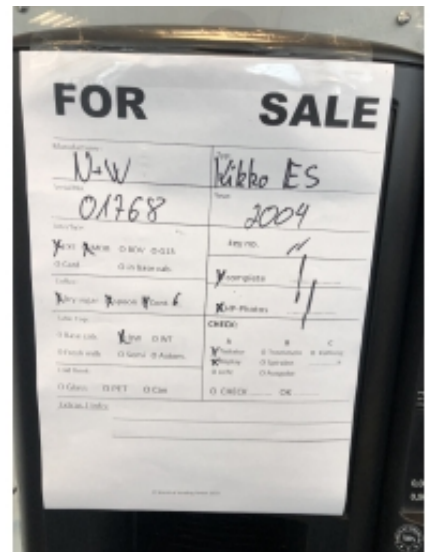

7 X N+W Necta Kikko ES

Trockenzucker, Löffel

Verfügbare Geräte: 7 X N+W Necta Kikko ES (2024-11-22)

Nr	Seriennummer	Baujahr	Hinweise	Status
1	30-02606-6	2006		Reserviert
2	30-00800-6	2006		Verfügbar
3	30-01280-3	2003		Verfügbar
4	30-01768-4	2004		Verfügbar
5	30-01894-2	2002		Verfügbar
6	30-11637-18	2018		Verfügbar
7	30-00884-5	2005		Verfügbar

Product gallery:

FOR SALE	
Manufacturer: N+W	Type: Kikko ES
Serial No: 01894	Year: 2002
Model: <input checked="" type="checkbox"/> M637 <input type="checkbox"/> O 80W <input type="checkbox"/> O 813	key no: 11
<input type="checkbox"/> O Card <input type="checkbox"/> O in base cab.	<input checked="" type="checkbox"/> complete
Coffee: <input checked="" type="checkbox"/> M637 <input checked="" type="checkbox"/> M637 <input checked="" type="checkbox"/> Cont. C	<input checked="" type="checkbox"/> HP-Photos
Sub. Top: <input type="checkbox"/> O Base cab. <input checked="" type="checkbox"/> M700 <input type="checkbox"/> O WT	CHECK: <input type="checkbox"/> A <input type="checkbox"/> B <input type="checkbox"/> C
<input type="checkbox"/> O Fresh milk <input type="checkbox"/> O Servo <input type="checkbox"/> O Aukern.	<input checked="" type="checkbox"/> Sensor <input type="checkbox"/> O Temperatur <input type="checkbox"/> O Kaffee
Gate lock: <input type="checkbox"/> O Glass <input type="checkbox"/> O PET <input type="checkbox"/> O Can	<input checked="" type="checkbox"/> DLM <input type="checkbox"/> O Spritze
Extra Info: Gehäuseschaden	<input type="checkbox"/> DLEM <input type="checkbox"/> O Ausgab.
	<input type="checkbox"/> CHECK OK