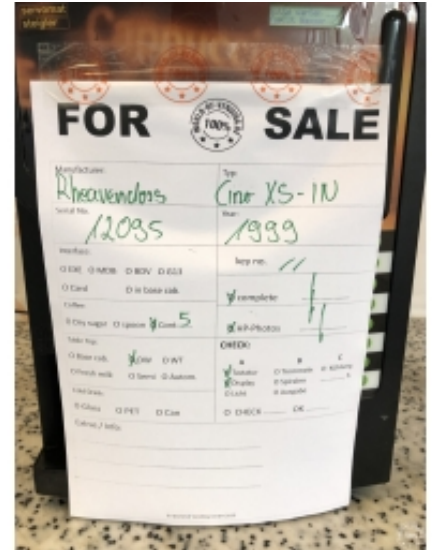

## 7 X Rheavendors Cino XS IN

**Verfügbare Geräte: 7 X Rheavendors Cino XS IN (2025-01-29)**

| Nr | Seriennummer        | Baujahr | Hinweise                 | Status    |
|----|---------------------|---------|--------------------------|-----------|
| 1  | <b>290-50504-7</b>  | 2007    |                          | Verfügbar |
| 2  | <b>290-50933-5</b>  | 2005    |                          | Verfügbar |
| 3  | <b>290-12095-99</b> | 1999    | <i>ohne Unterschrank</i> | Verfügbar |
| 4  | <b>290-20290-4</b>  | 2004    | <i>ohne Unterschrank</i> | Verfügbar |
| 5  | <b>290-10119-99</b> | 1999    |                          | Verfügbar |
| 6  | <b>290-10567-4</b>  | 2004    |                          | Verfügbar |
| 7  | <b>290-27217-97</b> | 1997    |                          | Verfügbar |

**Product gallery:**

**FOR SALE**

100% C

Manufacturer: **Heavenbirds** Year: **Cino XS-115-1N**  
Serial No.: **27217** Year: **1997**

Model: **115** Key no. **11**

D/E  H/E  S/E  D/S  
 Car?  in beer tank

Coffee:  complete

Dry sugar  spoon  coin **5**  coin/Photo

Take for:  A  B  C  
 Buss call  DINT  A  B  C  
 Front lock  Serial  No. 2000  A  B  C  
Hot drink:  A  B  C  
 Glass  PET  Can  CHECK  OK

Barcode / info: