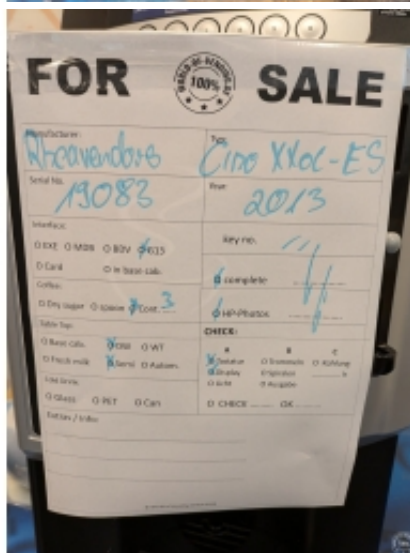

21 X Rheavendors Cino XXOC ES

Verfügbare Geräte: 21 X Rheavendors Cino XXOC ES (2024-11-23)

Nr	Seriennummer	Baujahr	Hinweise	Status
1	289-02397-19	2019		Verfügbar
2	289-59085-19	2019		Verfügbar
3	289-08018-10	2010		Verfügbar
4	289-19080-13	2013		Verfügbar
5	289-19084-13	2013		Verfügbar
6	289-19086-13	2013		Verfügbar
7	289-19089-13	2013		Verfügbar
8	289-40634-15	2015		Verfügbar
9	289-19091-13	2013		Verfügbar
10	289-30126-13	2013		Verfügbar
11	289-23761-11	2011		Verfügbar
12	289-26193-10	2010		Verfügbar
13	289-19082-13	2013		Verfügbar
14	289-19083-13	2013		Verfügbar
15	289-19087-13	2013		Verfügbar
16	289-19088-13	2013		Verfügbar
17	289-26427-15	2015		Verfügbar
18	289-38761-11	2011		Verfügbar
19	289-05796-15	2015		Verfügbar
20	289-35785-18	2018		Verfügbar
21	289-59062-19	2019		Verfügbar

Cold Drink: Glass PET Can

Extras / info:

key no. "

complete
 IP-Photos

CHECK: A B C
 Taster Trommel RUMing
 Display Spritze h
 Licht Saugpumpe

D CHECK OK

FOR SALE

Manufacturer: Rheavendors Typ: Cino XXOC-ES
 Serial No: 13080 Year: 2013

Interface: DVE MDE BDV OCS
 Card In-line cab.

Coffee: Dry sugar Spoon Cone: 3

Table Top: Base cab. DW BT
 Fresh milk Semi AUTOS.

Cold Drink: Glass PET Can

Extras / info:

key no. "

complete
 IP-Photos

CHECK: A B C
 Taster Trommel RUMing
 Display Spritze h
 Licht Saugpumpe

D CHECK OK

FOR SALE

Manufacturer: Rheavendors
Serial No: 35785

Type: XX OC ES
Year: 2018

Interface:
 XE M06 B0V G13
 Card in base cab.
 Coffee:
 Dry sugar spoon Cont. 3
 Table Top:
 Base cab. DW WT
 Fresh milk Semi Autorm.
 Cold Drink:
 Glass PET Can