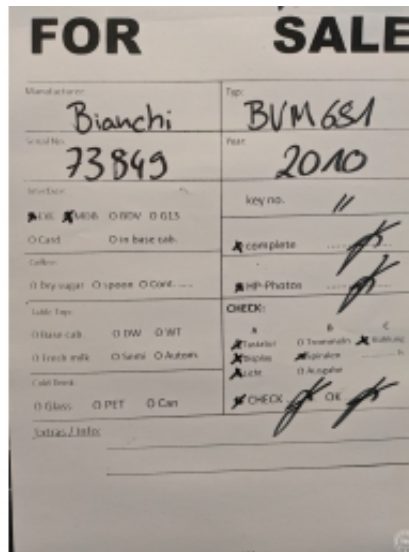

## 9 X Bianchi BVM 681

**Verfügbare Geräte: 9 X Bianchi BVM 681 (2025-02-05)**

Nr	Seriennummer	Baujahr	Hinweise	Status
1	<b>237-73849-10</b>	2010		Verfügbar
2	<b>237-83009-11</b>	2011		Verfügbar
3	<b>237-93499-11</b>	2011		Verfügbar
4	<b>237-46325-7</b>	2007		Verfügbar
5	<b>237-07349-11</b>	2011		Verfügbar
6	<b>237-09464-13</b>	2013		Verfügbar
7	<b>237-07323-11</b>	2011		Verfügbar
8	<b>237-76126-10</b>	2010		Verfügbar
9	<b>237-72098-14</b>	2014		Verfügbar

**Product gallery:**

**FOR SALE**

Manufacturer: <b>Bianchi</b>	Type: <b>BVM681</b>
Serial No.: <b>83009</b>	Year: <b>2011</b>
Model: <input checked="" type="checkbox"/> EXV <input checked="" type="checkbox"/> M006 <input type="checkbox"/> 80V <input type="checkbox"/> G13	key no.: <b>//</b>
<input type="checkbox"/> Card <input type="checkbox"/> in base cab.	<input checked="" type="checkbox"/> complete
Coffee: <input type="checkbox"/> Dry vapor <input type="checkbox"/> spoon <input type="checkbox"/> Card	<input checked="" type="checkbox"/> HP-Photos
Cake Top: <input type="checkbox"/> Base cab. <input type="checkbox"/> DW <input type="checkbox"/> WT	CHECK: <b>A B C</b>
<input type="checkbox"/> Fresh milk <input type="checkbox"/> Semi <input type="checkbox"/> Autzen.	<input checked="" type="checkbox"/> Traktor <input type="checkbox"/> Traktor <input checked="" type="checkbox"/> Kofler
Tall drink: <input type="checkbox"/> Glass <input type="checkbox"/> PET <input type="checkbox"/> Can	<input checked="" type="checkbox"/> Display <input checked="" type="checkbox"/> Spindel <input type="checkbox"/> ...
	<input checked="" type="checkbox"/> Taste <input type="checkbox"/> Anzeige
Subst./Info: <b>Aufbauarbeiten</b>	<input checked="" type="checkbox"/> CHECK <input type="checkbox"/> OK